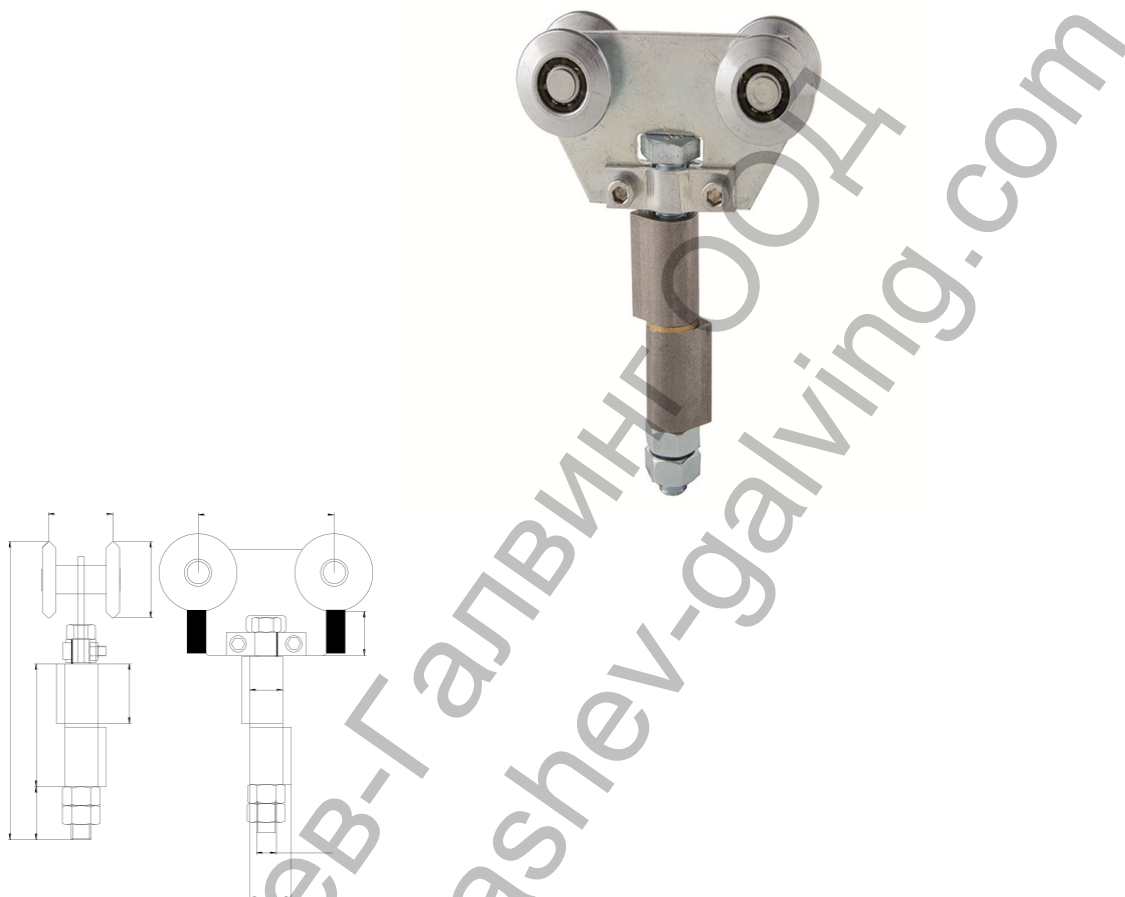

Количка Estebro® за плъзгащи се врати за горно водене ф 34x27 мм, с 4 бр, стоманени ролки, заваряване, 27 мм, U-40

Designation: Middle double trolley U-40 to weld

Family: Trolleys

Material: DD11 steel and 11SMn30 steel

Finish: Zinc-plated, except the hinge

Utility: Sliding folding doors and sliding curved doors

Description: Component which slides along a top rail (trolley) and it is welded between the two panels of the door (drop profile hinge). It is used to slide the doors and to allow the turn of curved doors.

Продукт: [Количка Estebro® за плъзгащи се врати за горно водене ф 34x27 мм, с 4 бр, стоманени ролки, заваряване, 27 мм, U-40](#)

Категория: [Плъзгащи се врати](#)

Бранд: [Estebro®](#)

Категория бранд: [Количка Estebro®](#)